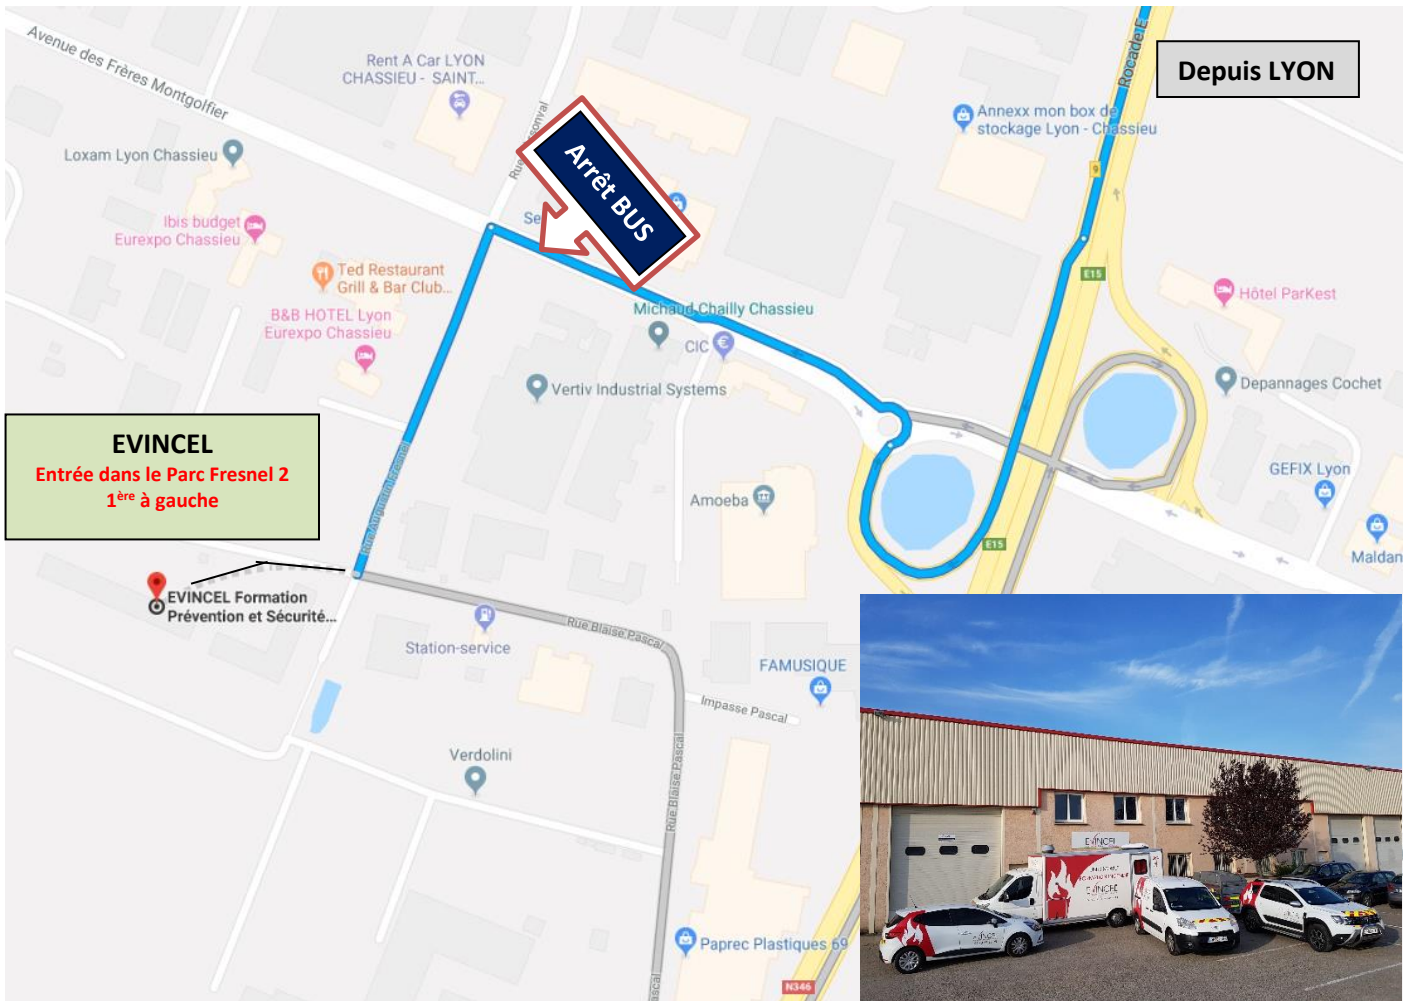

Plan d'accès au Centre de formation

EVINCEL
Entrée dans le Parc Fresnel 2
1^{ère} à gauche

Depuis LYON

Contact sur place : 04.78.22.58.98

ADRESSE
EVINCEL Chassieu (dans google / waze)
PARC FRESNEL 2 – 1^{ère} à gauche
2 Rue Augustin Fresnel - 69680 CHASSIEU

Accessibilité : Le centre de formation est adapté aux personnes à mobilité réduite

PARKING
LE LONG DE LA HAIE EN FACE DU CENTRE
EVINCEL dispose d'un parking de 50 places

DÉPART
Gare SNCF de la Part-Dieu, Lyon 3eme

ARRIVÉE
2 rue Augustin Fresnel, Chassieu

Rechercher >

Ajouter à mes favoris >

Résultat de votre recherche :

Départ à 07 h 36 Arrivée à 08 h 28 Soit 52 min

Envoyer par email Imprimer

Rejoindre à pied	Gare Part-Dieu Villetta	6 min (330m)
T 3	07:42 Gare Part-Dieu Villetta	Direction Meyzieu les Panettes
	07:54	Descendre à Vaulx-en-Velin La Soie 12 min
	Marcher 3 min (70m) + Attendre 3 min	
BUS Zi 5	08:00 Vaulx-en-Velin La Soie	Direction Rond-Point d'Italie
	08:20	Descendre à Fresnel - Restaurant Z.I. 20 min

RESTAURANT à proximité

La casa d'este : 28 Avenue des Frères Montgolfier, 69680 Chassieu 04 78 90 79 68 (300 m)
Courtepaille : 28 Rue Mgr Ancel, 69800 Saint-Priest 04 72 47 35 52 (2.5km : 3 min en voiture)
Brasserie le loft : 71 Rue du Progrès, 69680 Chassieu 04 78 67 68 42 (1.2 km: 2 min en voiture)