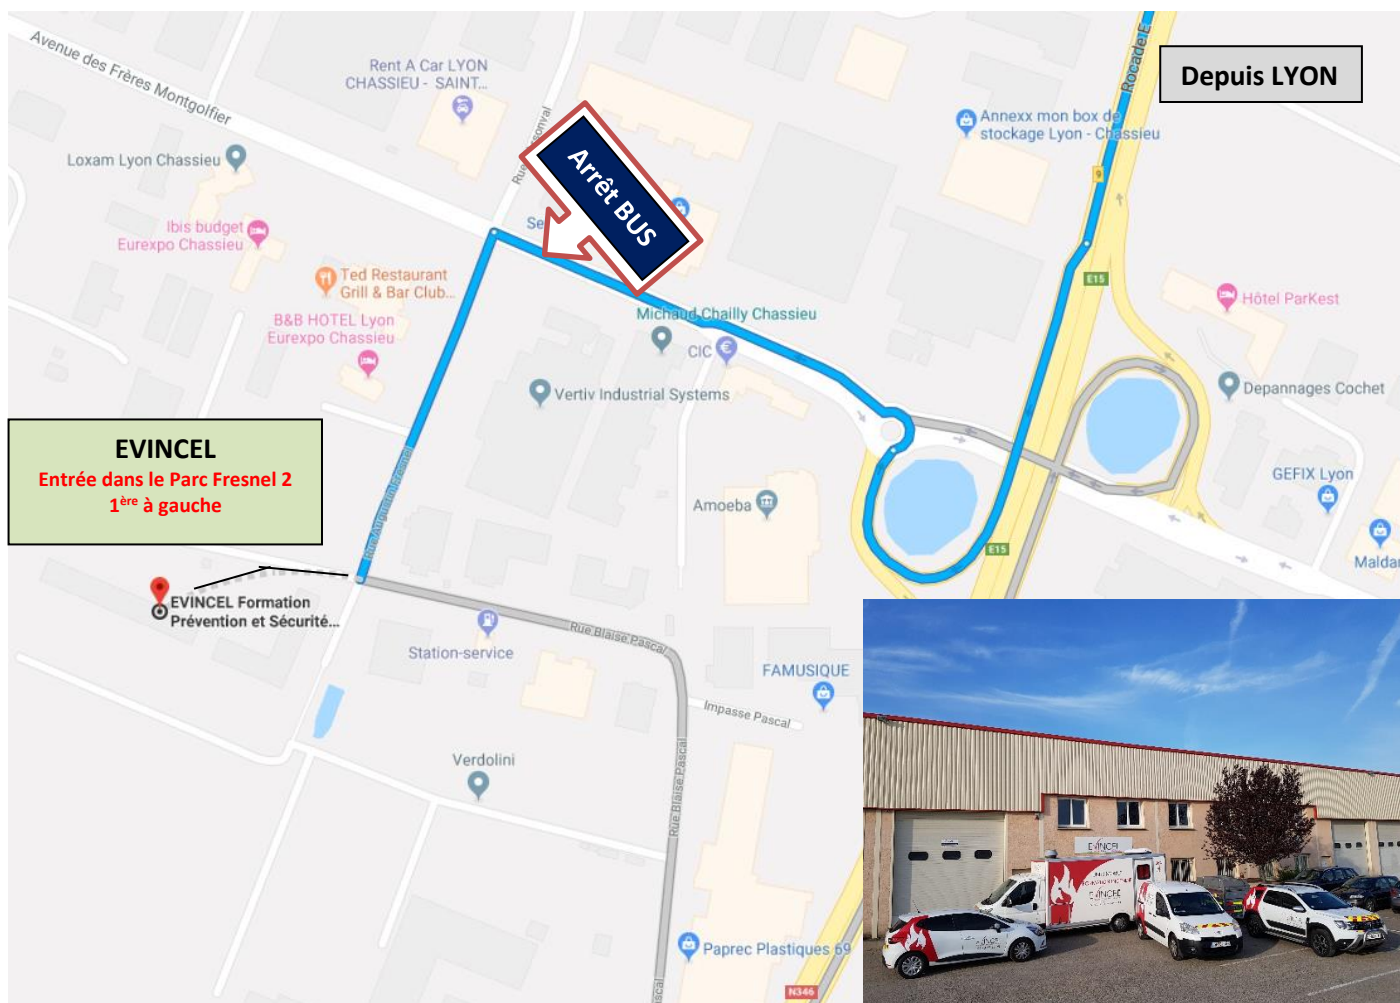

Plan d'accès au Centre de formation

Contact sur place : 04.78.22.58.98

ADRESSE

EVINCEL Chassieu (dans google / waze)

**PARC FRESNEL 2 – 1^{ère} à gauche
2 Rue Augustin Fresnel - 69680 CHASSIEU**

Accessibilité : Le centre de formation est adapté aux personnes à mobilité réduite

PARKING

LE LONG DE LA HAIE EN FACE DU CENTRE

EVINCEL dispose d'un parking de 50 places

DÉPART
Gare SNCF de la Part-Dieu, Lyon 3eme

ARRIVÉE
2 rue Augustin Fresnel, Chassieu

Rechercher >

Ajouter à mes favoris >

Marcher 3 min (70m) + Attendre 3 min

BUS Zi 5	08:00	Vaulx-en-Velin La Soie Direction Rond-Point d'Italie	Localiser
	08:20	Descendre à Fresnel - Restaurant Z.I.	Tous les horaires 20 min Localiser l'arrivée

RESTAURANT à proximité

La casa d'este : 28 Avenue des Frères Montgolfier, 69680 Chassieu **04 78 90 79 68** (300 m)
Courtepaillaie : 28 Rue Mgr Ancel, 69800 Saint-Priest **04 72 47 35 52** (2.5km : 3 min en voiture)
Brasserie le loft : 71 Rue du Progrès, 69680 Chassieu **04 78 67 68 42** (1.2 km: 2 min en voiture)